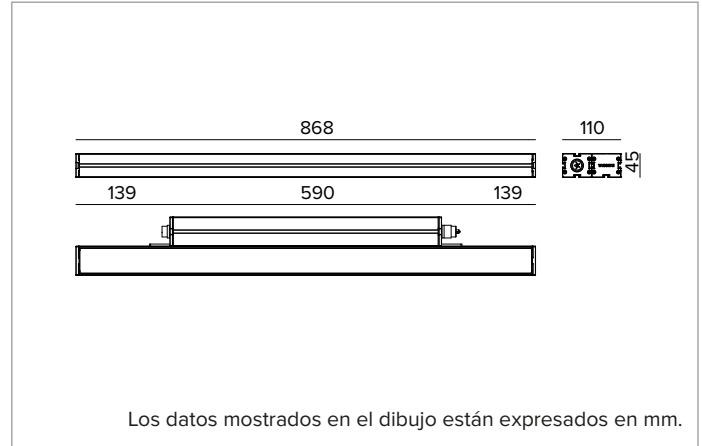

E0543GFL827ELBA | JEDI NOVA 55 Proyector Side Box Proyector lineal orientable de LED

		2700K	H(m)	D1(m)	D2(m)	Emax(lx)
		Ra80	10°	38°		
Fixture Power	52W	1	0.17	0.70	31451	
Source Flux	6669lm	2	0.34	1.39	7863	
Fixture Flux	5126lm	3	0.51	2.09	3495	
Efficacy	98lm/W	4	0.69	2.79	1966	
TS2109	Imax=4716cd/klm	Imax	31451cd	5	0.86	3.48 1258

Óptica: LENTE

Apertura del haz de luz: GRZ 10°x40°

Eficiencia óptica: 77%

Flujo luminaria: 5126lm

Rendimiento luminoso: 98lm/W

Seguridad fotobiológica: Conforme al grupo de riesgo RG1 (Riesgo Bajo)

CARACTERÍSTICAS MECÁNICAS

Cuerpo de aluminio extruido anodizado 15μ. Pantalla plana de cristal extra claro de 5mm de espesor. Cuerpo de la luminaria orientable respecto a la superficie de instalación mediante estribos accesorios.

Color y acabado: Anodización, negro

Dimensiones: L=868mm

Peso: 4,4Kg

Versión: STANDARD

Grado de protección: IP66,IP67,IP68,IP69

Resistencia mecánica: IK07

CARACTERÍSTICAS ELÉCTRICAS

Driver integrado, en la versión ON-OFF (posicionado lateralmente al cuerpo óptico). Equipado con cableado pasante con conectores IN/OUT para instalación de panel con sellado longitudinal (el sellado limita el riesgo de ascenso de la humedad hacia el driver / cuerpo óptico). Luminaria compatible con EN 60598-2-22 para suministro de energía desde un sistema de emergencia centralizado CPSS (Central Power Supply System), no incorporado en la luminaria - áreas de alto riesgo excluidas. La potencia y el flujo predeterminados son 100% en CA y 100% en CC.